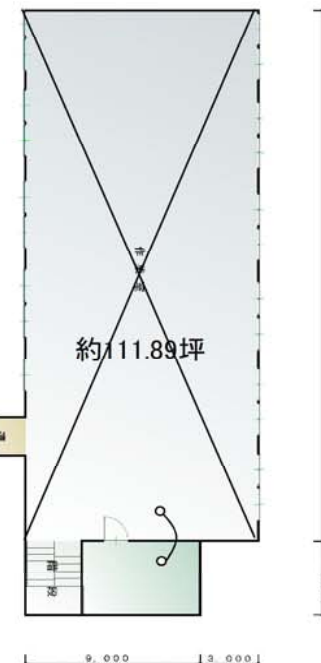

〒791-1114 愛媛県松山市井門町373-1

宅地建物取引業/愛媛県知事免許第(6)4078号

室内農業 ・ コールセンター ・
物流センターにおすすめです。

西側 1階

東側 1階

西側 2階

東側 2階