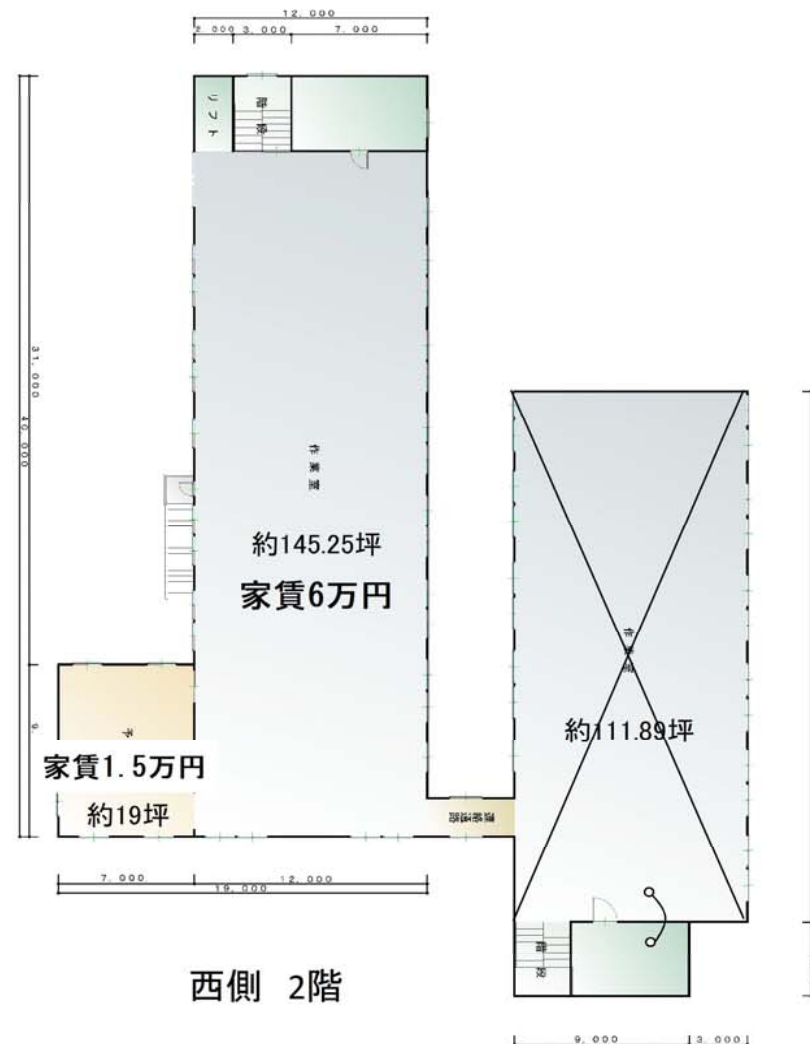

〒791-1114 愛媛県松山市井門町373-1

宅地建物取引業/愛媛県知事免許第(6)4078号

室内農業 ・ コールセンター ・
物流センターにおすすめです。

西側 1階

東側 1階

西側 2階

東側 2階