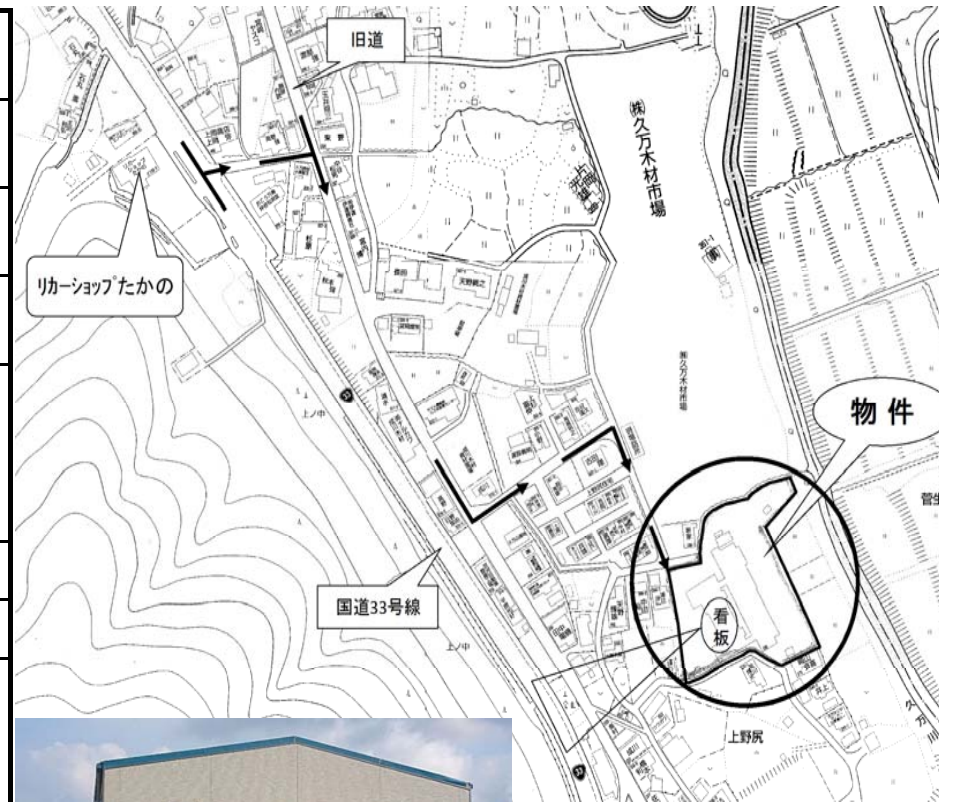

工場・倉庫

久万 上野尻工場跡地

住所	久万高原町上野尻甲265番1外		
家賃	1.5万円 ~ 別紙参照		
敷金	3ヶ月	水代	実費
礼金	1ヶ月		
面積	昭和55年1月築 建物 62.81㎡ (約19.00坪) ~ 別紙参照		
構造	鉄骨造鋼板葺2階建 現空		
備考	家賃保証会社との契約が必要 別途消費税必要 分割の場合、入りロドア・階段等の造作は応相談。		

株式会社 上浮穴ホーム

TEL 089-957-6540 FAX 089-958-3129

〒791-1114 愛媛県松山市井門町373-1

宅地建物取引業/愛媛県知事免許第(6)4078号

室内農業 ・ コールセンター ・
物流センターにおすすめです。

西側 1階

東側 1階

西側 2階

東側 2階