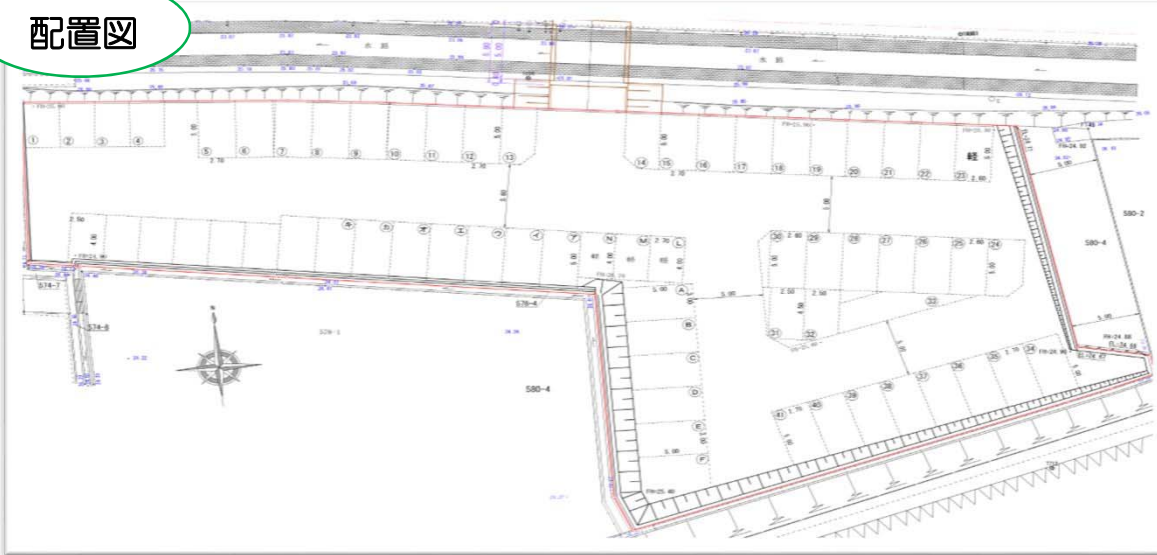

井門駐車場 I

松山インター近くの駐車場です。

配置図

外観

外観

住所	松山市井門町580-1	
賃料(1台)	6,000	円
消費税	600	円
仲介手数料	6,600	円
保証金	なし	
連帯保証人	1人必要	

宅地建物取引業/愛媛県知事免許第(7)4078号
株式会社 上浮穴ホーム

〒791-1114 愛媛県松山市井門町373-1
TEL089-957-6540 FAX089-958-3129