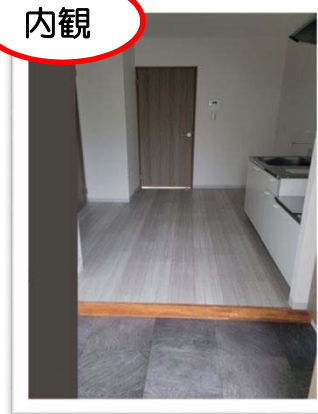

内観

住所	愛媛県上浮穴郡久万高原町久万203-1			
家賃	38,000	円	共益費	2,000円
敷金	1ヶ月		礼金	1ヶ月
交通	バス停 久万高原 徒歩1分			
構造・規模	SRC3階建 2階部分			
使用部分	31.16㎡	現況		
築年月	1994年6月	入居日		相談
駐車場	近隣 2,200円/月			
備考	家賃保証：加入要 家財保険：加入要 上下水道代：実費 ガス、電気：直接契約 更新料：なし			