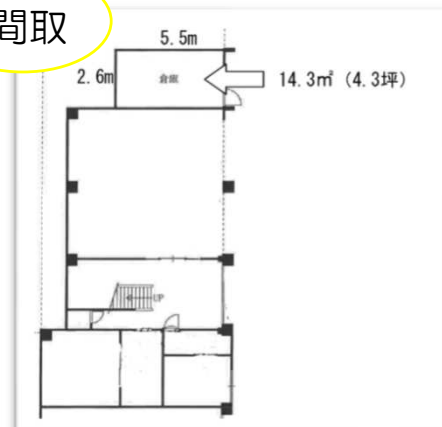

新・笛ヶ滝 北側地下倉庫

北側地下倉庫です。
物置にぴったりの物件です。

外観

内観

間取

| | | | |
|-------|---|---|----------|
| 住所 | 上浮穴郡久万高原町久万200番1 | | |
| 家賃 | 11,000 | 円 | 敷金 1ヶ月 |
| 共益費 | 含む | | 礼金 1ヶ月 |
| 近隣駐車場 | 3,300 | 円 | 仲介手数料 必要 |
| 建物 | 鉄骨・鉄筋コンクリート造スレート葺 地下1階地上3階建て 平成6年6月築 | | |
| 面積 | 約14.3㎡ (約4.3坪) | | |
| 備考 | 家賃・駐車場は税込み金額 即賃貸可 家賃保証会社との契約必要 | | |