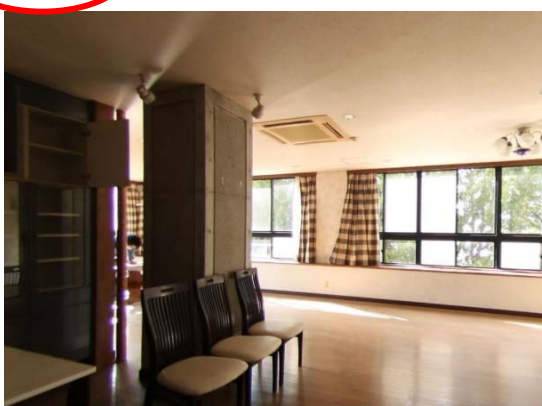

吉藤5丁目 居住用物件 2階

3階建てテナントの2階部分です。
ご家族連れのお客様にオススメな
物件です。

外観

間取

内観

内観

住所	愛媛県松山市吉藤5丁目乙970番		
家賃	100,000 円	共益費	3,000円
敷金	3ヶ月	礼金	無し
交通	バス停 山田 徒歩8分		
構造・規模	RC3階建て/2階部分		
間取	4LDK	現況	空家
築年月	1996年	契約期間	2年
駐車場	有り	引渡日	相談
備考	※事業利用可能、要相談。 賃貸保証：加入要 家財保険：加入要		