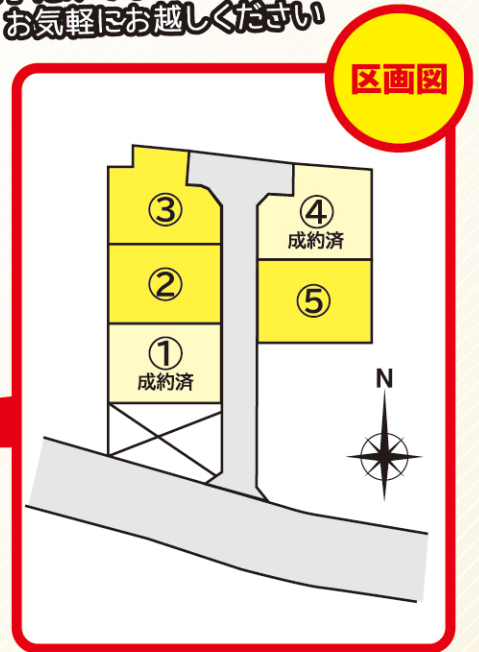

# 5区画 現地販売会

久米中学校のすぐ近くに位置し、国道11号や農免道路にもアクセスしやすい場所です。

ご相談だけでもOK♪  
お気軽にお越しください

※実際の写真と異なります。

ご相談大歓迎♪  
予約不要

## 11/16 ± 17日

私たちがお待ちしております  
見学だけでもOK♪  
お気軽にお越しください

●会場 松山市来住町388-4 ●開催時間 10:00~17:00