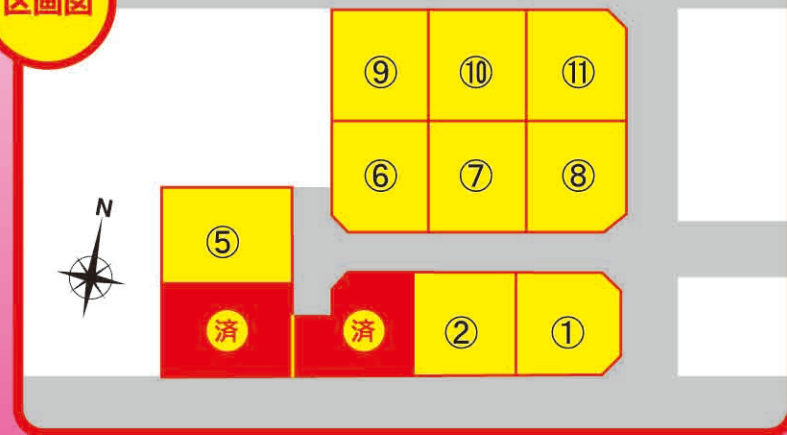

ご相談の方に

ワンダーコア
スマート

電気ケトル1.2L

ストライダー

抽選でプレゼント!

●会場 松山市内浜町4番 ●開催時間 10:00~17:00

※画像はイメージです。
※数に限りがございますので、なくなり次第終了となります。
※引換券をご持参ください。

区画図