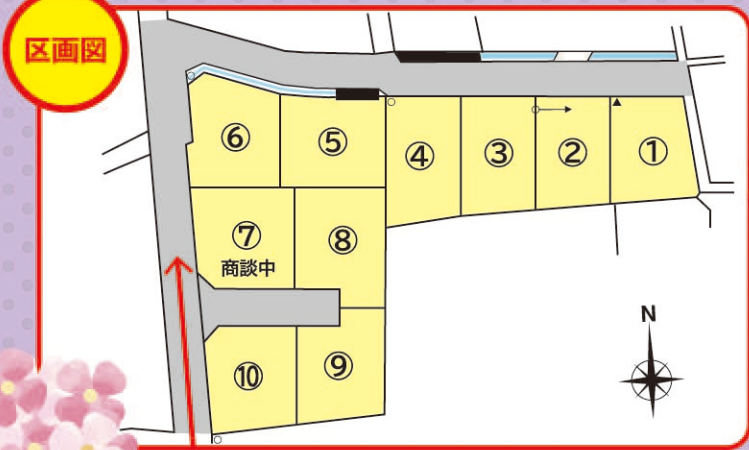

電気ケトル1.2L

ストライダー

抽選でプレゼント!

※引換券をご持参ください。※画像はイメージです。
※数に限りがございますので、なくなり次第終了となります。

6/15 ± 16日

- 会場 松山市北土居1丁目279番1外
- 開催時間 10:00~17:00

よくある質問コーナー

Q. なかなか希望エリアに
分譲地が出来ない