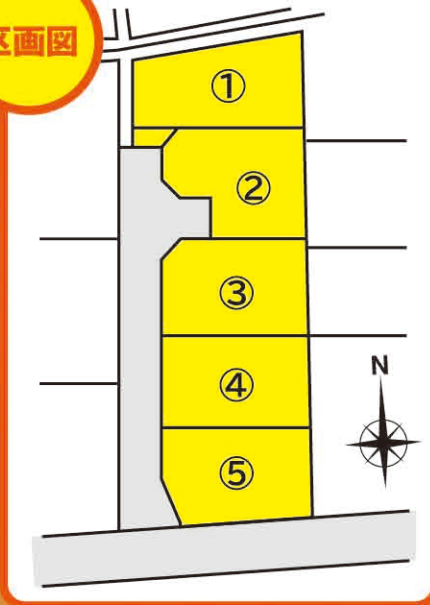

愛媛県の土地探しなら
創業40年 上浮穴産業

和泉南

5区画 現地販売会

はなみずき通りや県道松山伊予線に程近い、和泉南4丁目での分譲です。

ご相談だけでもOK♪
お気軽にお越しください

ご相談大歓迎♪
予約不要

10/12 ± 13 日

●会場 松山市和泉南4丁目374-1 ●開催時間 10:00~17:00

私たちがお待ちしております
見学だけでもOK♪お気軽にお越しください

区画図

よくある質問コーナー

Q&A 1

Q. なかなか希望エリアに分譲地が出来ない

A. 今後分譲可能なエリアを含めご希望をお伺いしお答えします。

Q&A 2

Q. しつこい営業はイヤだけど...情報が欲しい

A. しつこい営業は一切行いません。物件情報だけお持ち帰りいただいてもOK!

Q&A 3

Q. 立てる予定は1年以上先だけど...土地探しはまだ早いかな?

A. 早い方がいいです。具体的なエリア、広さなどお聞かせください。

かみうけな
上浮穴グループ

かみうけなさんぎょう 検索 URL: <http://www.kamiukena.com>

株式会社 **上浮穴産業**
電話: 089-957-2000

住所: 松山市井門町373番地1
愛媛県知事免許(8)第3503号
(公社)愛媛県宅地建物取引業協会会員

株式会社 **上浮穴エム・シー**
電話: 089-957-6530

住所: 松山市井門町373番地1
愛媛県知事免許(4)第4780号
(公社)愛媛県宅地建物取引業協会会員