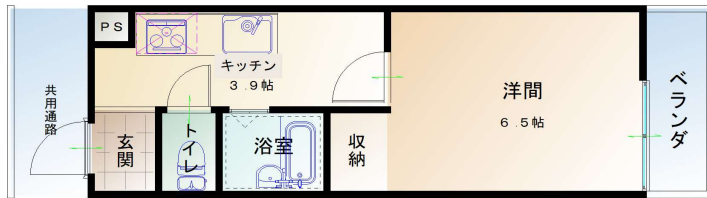

新笛ヶ滝 302

R33号線沿いの物件です。
久万中心部にある、1Kの物件です。
久万高原町役場の近くにあります！

間取

外観

内観

内観

内観

住所	〒791-1201 愛媛県上浮穴郡久万高原町久万203-1		
家賃	32,000	円	共益費 2,000円
敷金	1ヶ月	礼金	1ヶ月
交通	バス停 久万高原 徒歩1分		
構造・規模	SRC3階建 3階部分		
使用部分	23.37㎡	駐車場(近隣)	2,200円/月
築年月	1994年6月	入居日	相談
備考	家賃保証：加入要 もっと安心サポート（駆付け×保険）1,815円/月 上下水道代：月3300円 ガス代：直接、電気代：直接、更新料：なし		