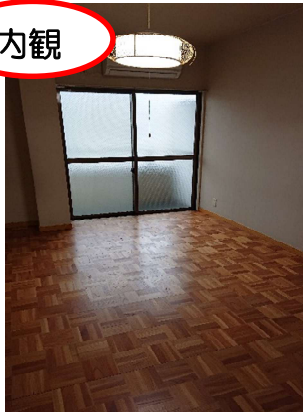

新笛ヶ滝 306

R33号線沿いの物件です。

久万中心部にある、1Kの物件です。

久万高原町役場近くにあります！

間取

住所	〒791-1201 愛媛県上浮穴郡久万高原町久万203-1			
家賃	32,000	円	共益費	2,000円
敷金	1ヶ月		礼金	1ヶ月
交通	バス停 久万高原 徒歩1分			
構造・規模	SRC4階建 3階部分			
使用部分	23.37㎡	駐車場	近隣 2,200円/月	
築年月	1994年6月	入居日	相談	
備考	家賃保証：加入要 もっと安心サポート（駆付け×保険）1,815円/月 上下水道代：月3300円 ガス代：直接、電気代：直接、 更新料：なし			

内観

宅地建物取引業/愛媛県知事免許第(7)4078号
株式会社 上浮穴ホーム

〒791-1114 愛媛県松山市井門町373-1
TEL089-957-6540 FAX089-958-3129