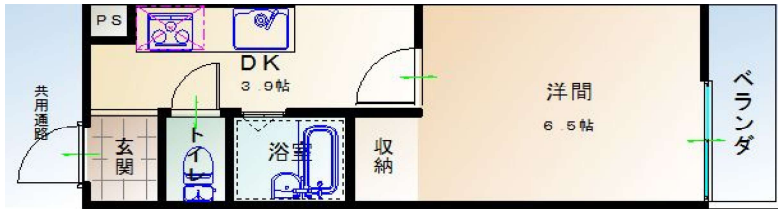

新笛ヶ滝 306

R33号線沿いの物件です。

久万中心部にある、1Kの物件です。

久万高原町役場近くにあります！

間取

外観

住所	〒791-1201 愛媛県上浮穴郡久万高原町久万203-1			
家賃	32,000	円	共益費	2,000円
敷金	1ヶ月		礼金	1ヶ月
交通	バス停 久万高原 徒歩1分			
構造・規模	SRC4階建 3階部分			
使用部分	23.37㎡	駐車場	近隣 2,200円/月	
築年月	1994年6月	入居日	相談	
備考	家賃保証：加入要 もっと安心サポート（駆付け×保険）1,815円/月 上下水道代：月3300円 ガス代：直接、電気代：直接、 更新料：なし			