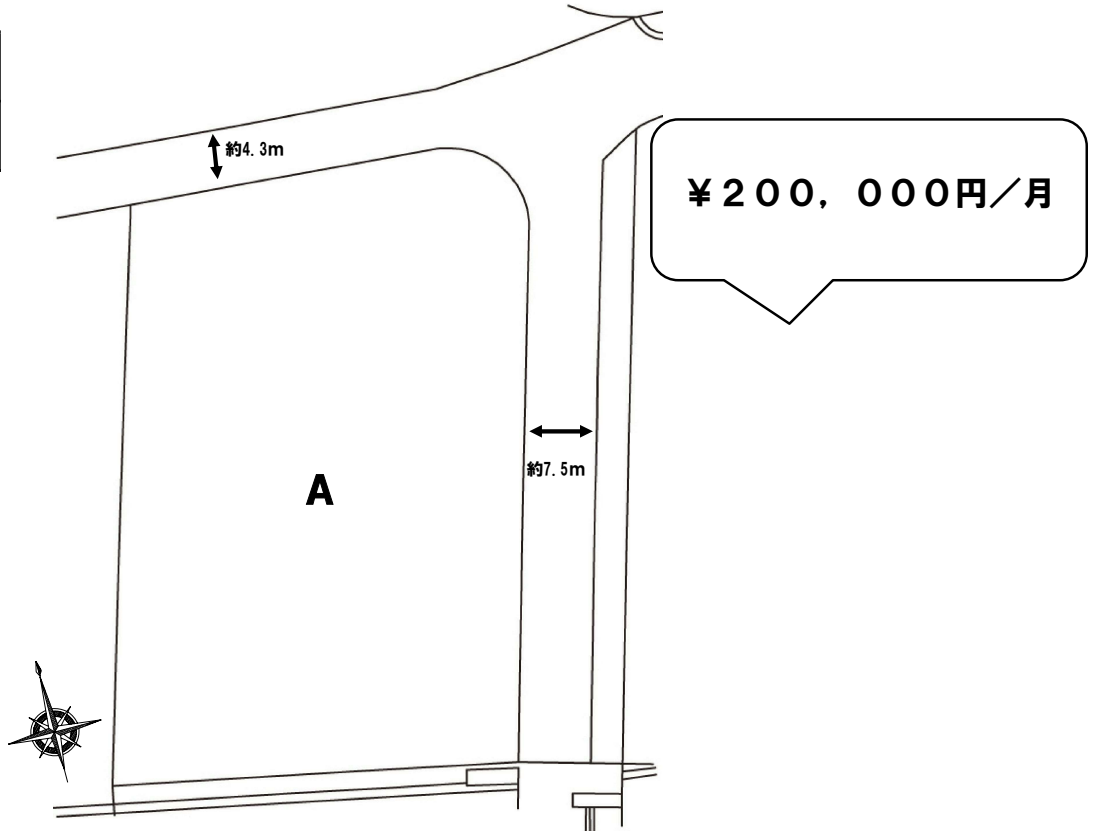

# 上浮穴グループ

種目	所在地	松山市久米窪田町66番1、67番1	 愛媛県知事(7)第4078号 松山市井門町373番地1 TEL (089) 957-2000 FAX (089) 957-2988
	貸土地	久米窪田 資材置場	
土地	地目	雑種地	賃料 <b>200,000 円/月</b>
	実測	1230.78㎡ (372.68坪)	
	接面道	公道	
	分割	不可	
設備			
法令			
学校			
交通			
病院			
買物			
備考			
取引態様	仲介		

No.	面積 (坪)	坪単価 (円)	賃料 (円)
A	342.7	584円	20.0万円

更新日 2024/3/1

お問い合わせは下記番号まで  
 TEL 089-957-2000  
 0120-57-6530