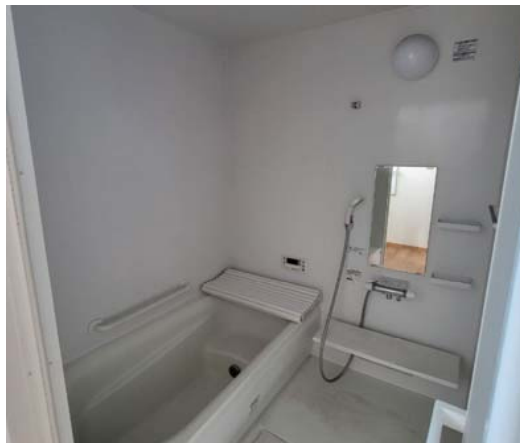

久万ツイン倉庫 西棟南側 事務所

事務所として利用できます。
風呂・洗面・給湯室付きの事務所です。
隣合わせの倉庫も一緒に借りて頂く事可能です。

内装

住所	久万高原町上野尻甲265番1外		
家賃	41,800	円	共益費 含む
敷金	2ヶ月	礼金	1ヶ月
構造	鉄骨造鋼板葺2階建て(1階部分)		
築年月日	昭和55年築		
使用部分	約63㎡(約19坪)		
現況	空家	契約期間	2年
駐車場	2,200円(1台)台数ご相談下さい。		
上下水道代	3,300円(1人)	仲介手数料	必要
備考	<ul style="list-style-type: none"> ・家賃・駐車場は税込み金額 ・即賃貸可 ・電気代 実費 ・上下水道代は使用人数により変更する場合があります。 ・エアコンなどは残置物扱いとなります。 ・家賃保証加入要 		