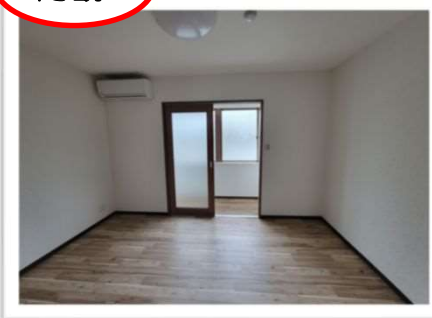

# 新笛ヶ滝 202

R33号線沿いの物件です。  
リノベーションをして、部屋を一新しました。  
久万中心部にある、単身用の物件です。

間取

外観

内観

内観

内観

住所	愛媛県上浮穴郡久万高原町久万203-1		
家賃	38,000	円	共益費 2,000円
敷金	1ヶ月	礼金	1ヶ月
交通	バス停 久万高原 停歩1分		
構造・規模	SRC3階建 2階部分		
使用部分	31.16㎡	現況	
築年月	1994年6月	入居日	相談
駐車場	近隣 2,200円/月		
備考	家賃保証：加入要 家財保険：加入要 上下水道代：実費 ガス、電気：直接契約 更新料：なし		