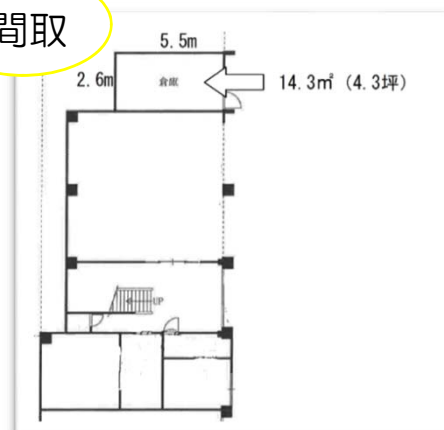

新・笛ヶ滝 北側地下倉庫

北側地下倉庫です。
物置にぴったりの物件です。

外観

内観

間取

住所	上浮穴郡久万高原町久万200番1		
家賃	5,500	円	敷金 1ヶ月
共益費	含む		礼金 1ヶ月
近隣駐車場	3,300	円	仲介手数料 必要
建物	鉄骨・鉄筋コンクリート造スレート葺 地下1階地上3階建て 平成6年6月築		
面積	約14.3㎡ (約4.3坪)		
備考	家賃・駐車場は税込み金額 即賃貸可 家賃保証会社との契約必要		