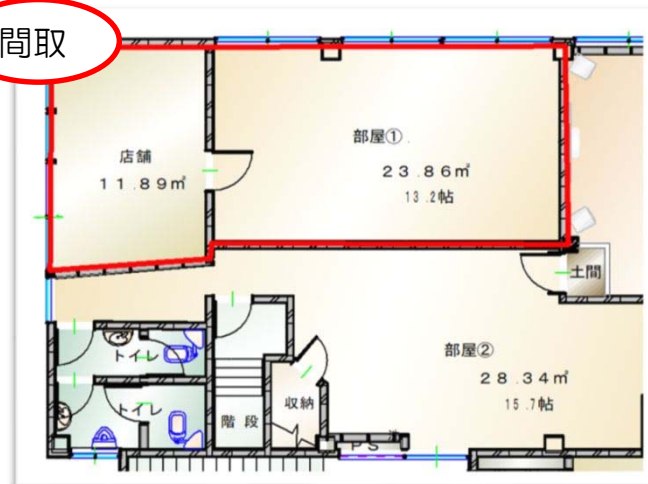

# 新笛ヶ滝 101A

R33号線沿いの物件です。  
事務所・店舗などに最適です。  
広々とした空間でおススメです。

外観

間取

住所	愛媛県上浮穴郡久万高原町久万203-1		
家賃	66,000	円	共益費 3,300円
敷金	1ヶ月	礼金	1ヶ月
交通	バス停 久万高原 徒歩1分		
構造・規模	SRC3階建 地下1階/地上3階 1階部分		
使用部分	35.75m <sup>2</sup>	現況	空家
駐車場	近隣 2,200円/月	契約期間	1年
入居日	相談		
備考	賃貸保証：加入要 初回月額賃料100%・毎年1万円必要 トイレ：共同 上下水道代：3,300円/月（入居人数により変更有） 電気代：実費 更新料：なし		