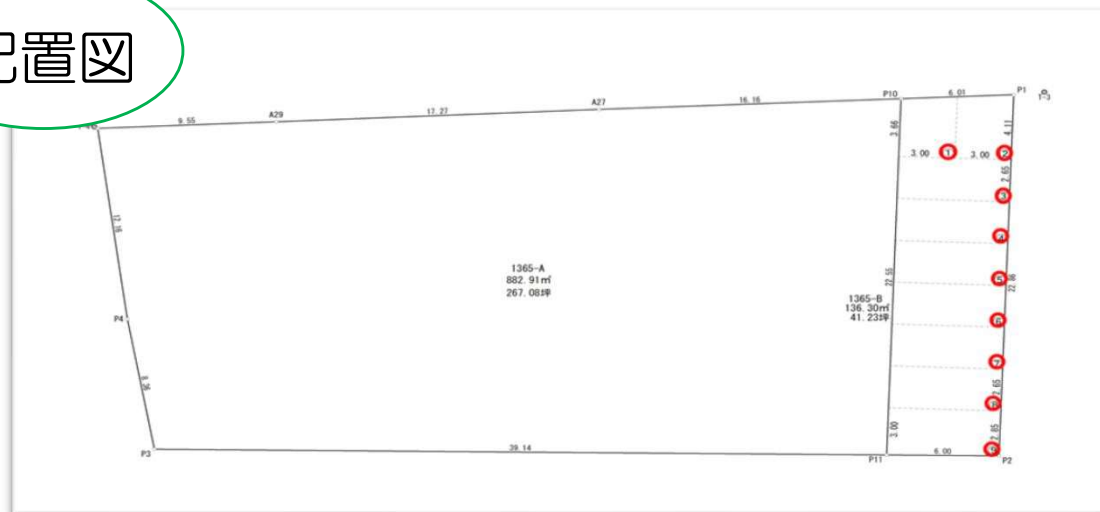

南高井駐車場

配置図

南高井の駐車場です。
多くの駐車スペースがありますので、
まとめた賃貸も可能です。

外観

外観

住所	松山市南高井町1365番1	
賃料（1台）	4,000	円
消費税	400	円
仲介手数料	4,400	円
保証金	なし	
連帯保証人	1人必要	

宅地建物取引業/愛媛県知事免許第(6)4078号
株式会社 上浮穴ホーム

〒791-1114 愛媛県松山市井門町373-1
TEL089-957-6540 FAX089-958-3129