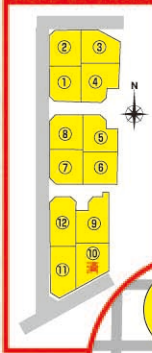

愛媛県の土地探しなら 上浮穴産業

予約不要

現地販売会

5月26日(土) 27日(日)

10:00~17:00 雨天決行

ご相談だけでもOK!

in
保免中

小さなお子様用に
プレゼントをご用意してます♪

余土小学校・余土中学校地区です。

場所 松山市保免中1丁目199番1

ユニクロ保免店までとても近く、国道56号線まですぐの場所です。市街へも伊予市方面へもアクセス良いです。ドンキホーテやセブンスターが近くなのもいいですね。余土小、余土中校区です。

価格

1,254万円~

坪単価

27万円~

地目	取引形態	土地面積
宅地	売主	40.14坪~

用途
第一種住居地域・近隣商業地域
「建ぺい率:60~90%」「容積率:160~200%」

学校
余土小学校 約1540m・余土中学校 約1050m

販売会場所

★拡大図

Q. なかなか希望エリアに
分譲地が出来ない
A. 今後分譲可能なエリアを含め
ご希望をお伺いしお答えします。

Q. 詳しい営業はイヤだけど...
情報が欲しい
A. 詳しい営業は一切行いません。
物件情報だけお持ち帰り
いただいてもOK!

Q. 立てる予定は1年以上先だけど...
土地探しはまだ早いかな?
A. 早い方がいいです。
具体的なエリア、
広さなどお聞かせください。

かみうけな
上浮穴グループ

株式会社 上浮穴産業

住所: 松山市井門町373番地1

愛媛県知事免許(8)第3503号 (公社)愛媛県宅地建物取引協会会員

電話: 089-957-2000

かみうけなさんぎょう

検索

URL: <http://www.kamiukena.com>