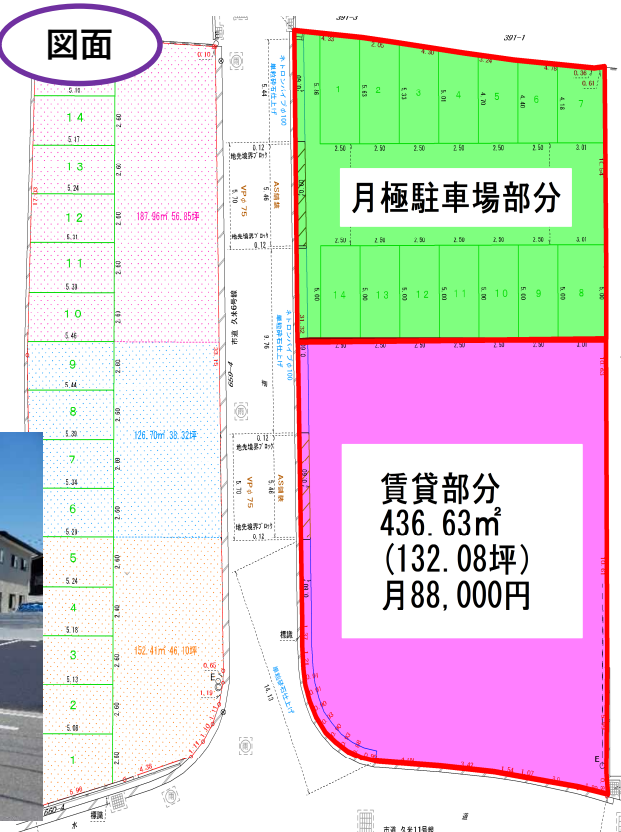

# 来住町 貸し土地

※運送業、車両販売関係、資材置場、  
駐車場等、何でもご相談下さい。

現地写真

図面

住所	〒791-1102 松山市来住町392番		
家賃	88,000		
敷金	2ヶ月	礼金	1ヶ月
使用部分	約132.08坪	使用開始日	相談
備考	<ul style="list-style-type: none"> <li>家賃保証加入要：初回月額賃料の200%</li> <li>現在は駐車場の線があります。契約成立後、駐車場部分と貸し土地部分の境界が明確になるよう区画分けを行う予定です。</li> <li>※区画分け工事のためにお時間頂きます。</li> </ul>		